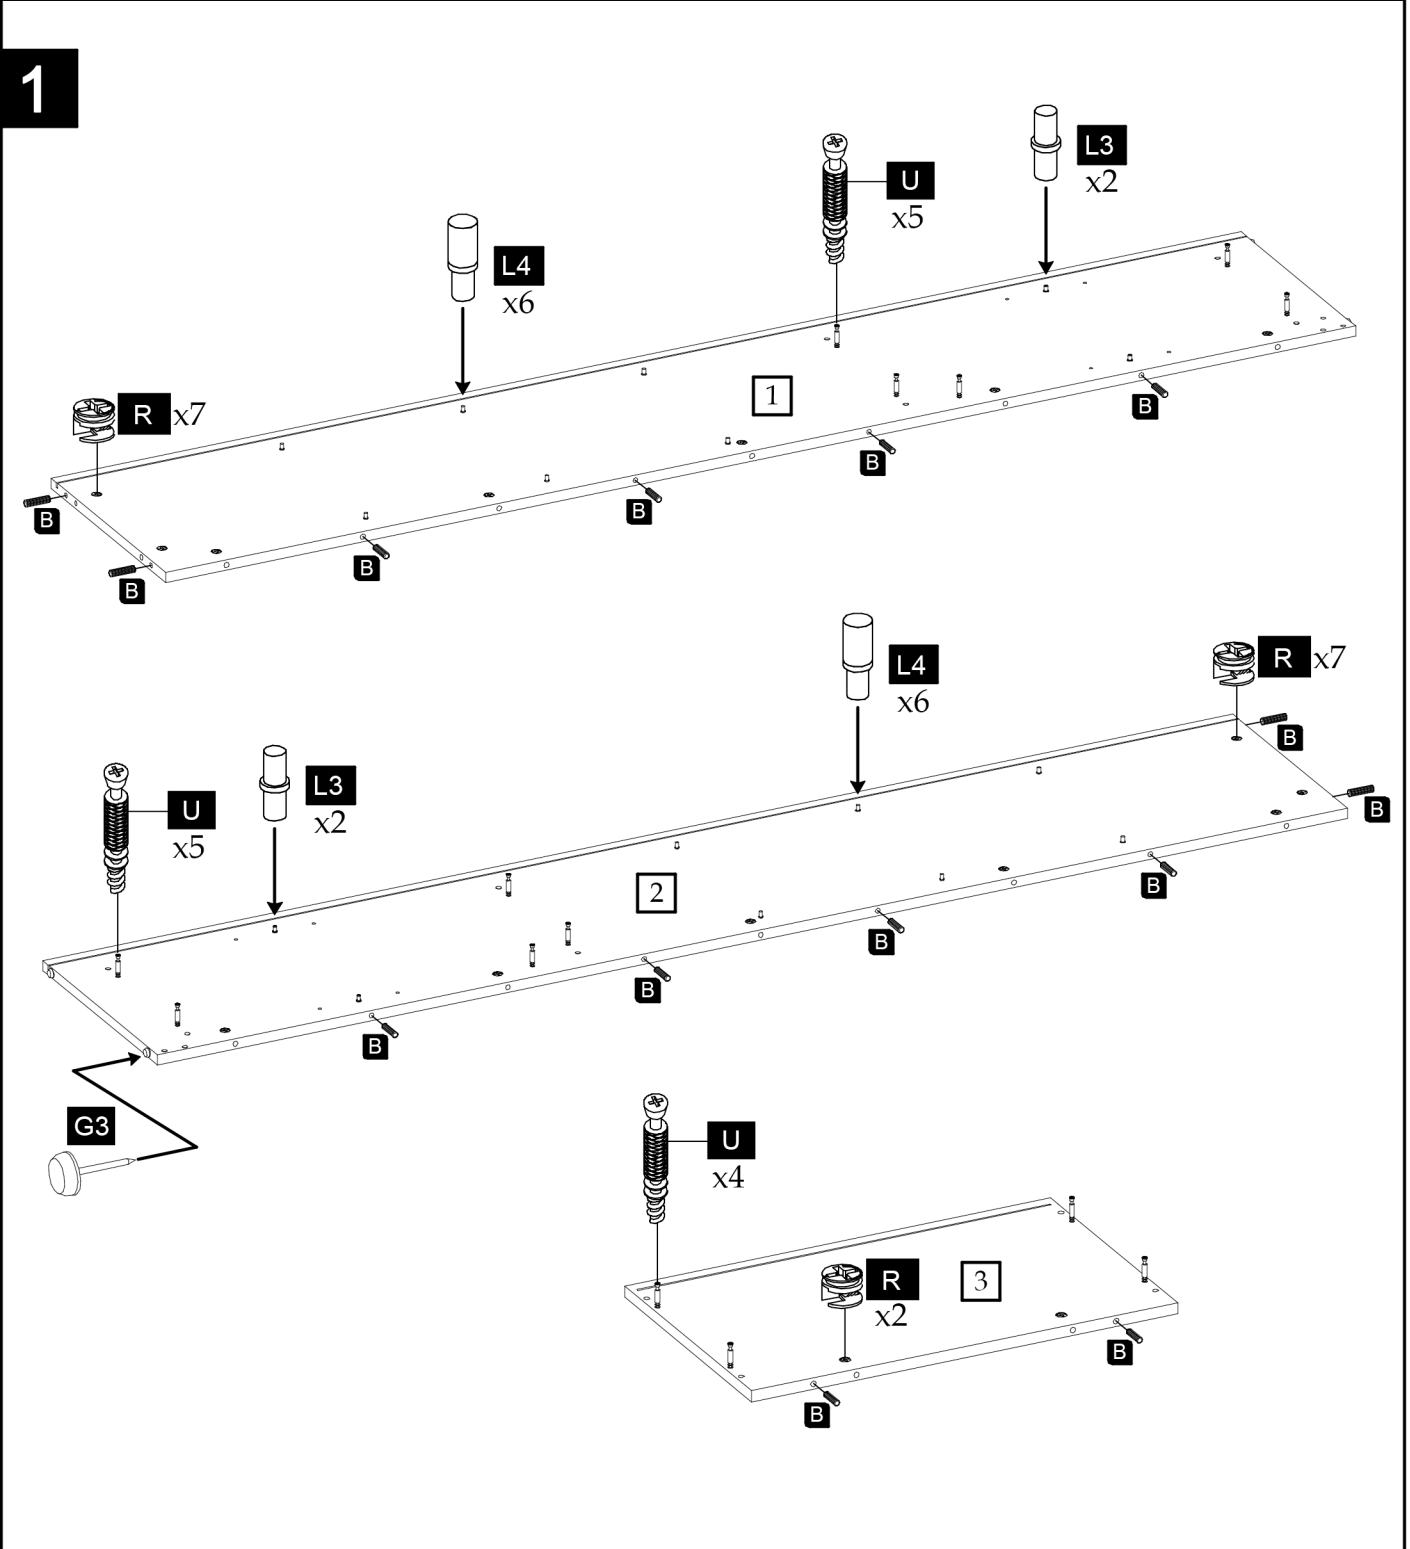

TORONTA A1

Typ A1

1	1956	375	16	1	1002	1/4
2	1956	375	16	1	1003	1/4
3	630	375	16	1	1004	1/4
4	597	355	16	1	1005	1/4
5	597	65	16	1	1007	1/4
6	597	70	16	1	1039	1/4
7	597	355	16	1	1038	1/4
8	596	345	16	1	N/A	1/4
9	597	65	16	1	1001	1/4
10	1246	611	3	1	N/A	1/4
11	650	611	3	1	N/A	1/4
12	617	497	16	1	3025	2/4
13	497	162	16	1	3043	2/4
14	497	162	16	1	3044	2/4
15	630	65	19	1	4001	1/4
16	1907.5	65	19	1	4002	1/4
17	1907.5	65	19	1	4003	1/4
18	955	495	4	1	Glass	3/4
19	595	340	6	3	Glass	4/4

2

3

4

5

6

7

8