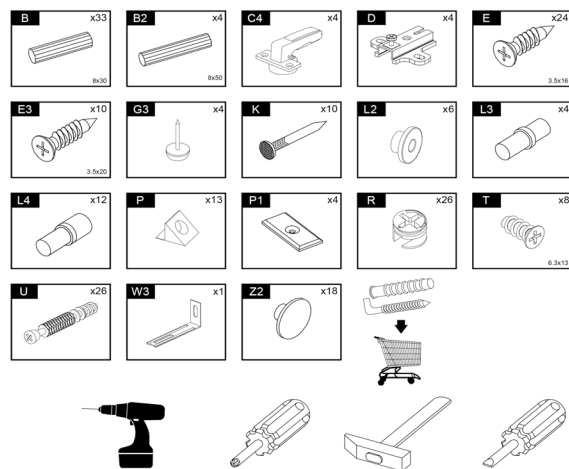

TORONTA A1

Typ A1

1	1956	375	16	1	1002	1/4
2	1956	375	16	1	1003	1/4
3	630	375	16	1	1004	1/4
4	597	355	16	1	1005	1/4
5	597	65	16	1	1007	1/4
6	597	70	16	1	1039	1/4
7	597	355	16	1	1038	1/4
8	596	345	16	1	N/A	1/4
9	597	65	16	1	1001	1/4
10	1246	611	3	1	N/A	1/4
11	650	611	3	1	N/A	1/4
12	617	497	16	1	3025	2/4
13	497	162	16	1	3043	2/4
14	497	162	16	1	3044	2/4
15	630	65	19	1	4001	1/4
16	1907.5	65	19	1	4002	1/4
17	1907.5	65	19	1	4003	1/4
18	955	495	4	1	Glass	3/4
19	595	340	6	3	Glass	4/4

2

3

4

5

6

7

8